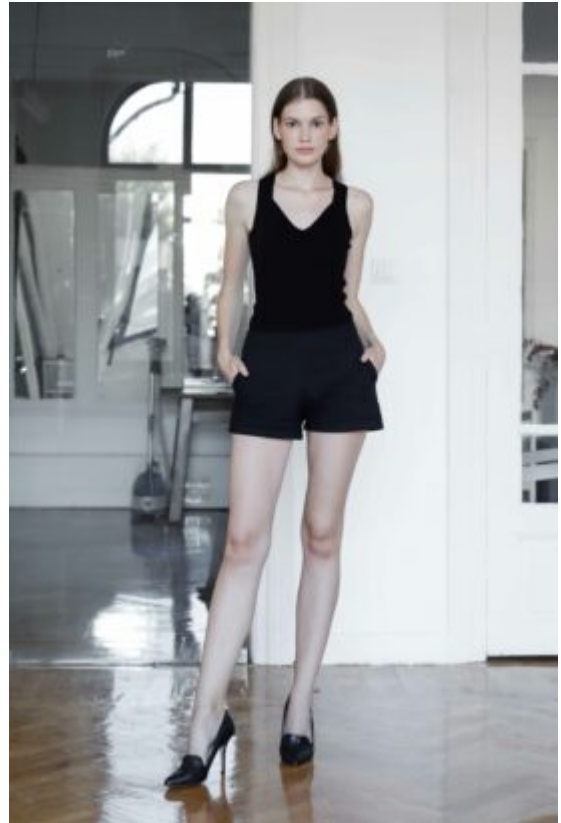

# TRUE MODELS

**Catherine Lewis**

178 | 78 / 60.5 / 91 / 41 | Dark Blond / Brown