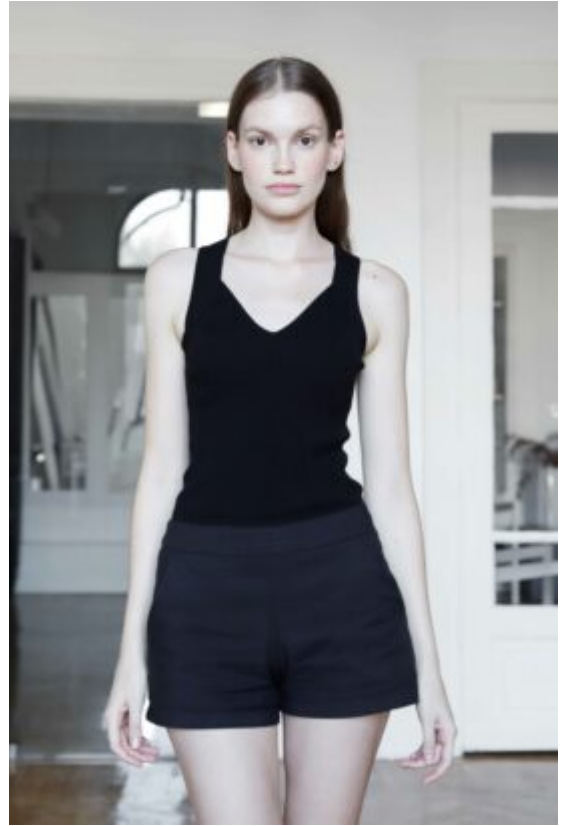

# TRUE MODELS

**Catherine Lewis**

178 | 78 / 60.5 / 91 / 41 | Dark Blond / Brown